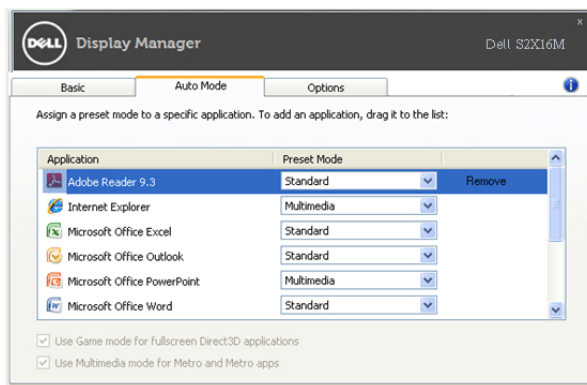

הקצאת מצבים קבועים מראש ליישומים

תוכל לשייך מצב מוגדר מראש ליישום מסוים מתוך הכרטיסייה מצב אוטומטי. כאשר המצב האוטומטי פעיל, היישום Dell Display Manager יחיל את המצב המוגדר מראש עם הפעלת היישום המשויך אליו. המצב המוגדר מראש ששויך ליישום מסוים יכול להיות זהה עבור כל אחד מהצגים המחוברים או מצב שונה בכל צג.

היישום Dell Display Manager מוגדר מראש לעבודה עם יישומים נפוצים. להוספת יישום חדש לרשימת ההקצאות, גרור את היישום משולחן העבודה, התפריט התחל של מערכת ההפעלה Windows או מכל מיקום אחר ושחרר אותו לתוך הרשימה הנוכחית.

הערה: ניתן להקצות מצב מוגדר מראש לקובצי אצווה והפעלה. לא ניתן לשייך אותו לקבצים שאינם קובצי הפעלה כגון קובצי ארכיון או קבצים ארוזים, ושייך כזה לא יעבוד.

לעקיפת ההתנהגות הזאת עבור כותרי משחק מסוימים, הוסף את הכותרים לרשימת ההקצאות ושייך אותם למצב מוגדר מראש אחר. יישומים שנמצאים ברשימת ההקצאות יקבלו קדימות על פני ההגדרה הכללית עבור Direct3D.