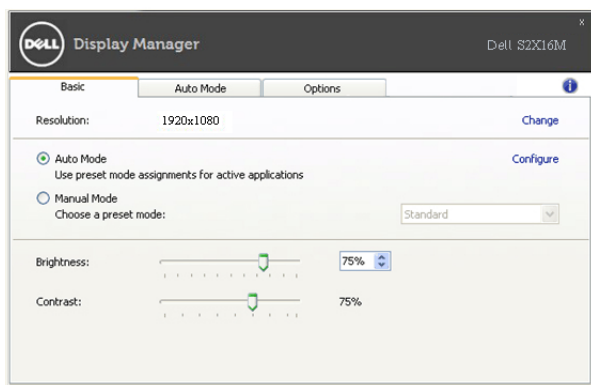

מדריך למשתמש עבור Dell Display Manager

סקירה

Dell Display Manager הוא יישום Windows, המשמש לניהול צג או קבוצה של צגים. יישום זה מאפשר לכוונן באופן ידני את התמונה המוצגת, להחיל הגדרות אוטומטיות, להגדיר את מצב החיסכון באנרגיה, לסדר את החלונות שעל שולחן העבודה, לסובב את התמונה לאורך או לרוחב ותכונות נוספות בדגמים נבחרים של Dell. לאחר ההתקנה, היישום Dell Display Manager יופעל ביחד עם מערכת ההפעלה והסמל שלו יוצג באזור הוודעות. למידע על הצגים המחוברים למערכת רחף עם סמן העכבר מעל לסמל היישום שבאזור הוודעות.

הגדרת פונקציות תצוגה בסיסיות

ניתן להחיל ידנית מצב קבוע מראש על הצג שנבחר באמצעות התפריט שבכרטיסייה בסיסי. לחילופין, ניתן לאפשר מצב אוטומטי. במצב אוטומטי המצב המוגדר מראש שבחרת יוחל באופן אוטומטי ביחד עם יישום מסוים. הודעה קצרה על המסך תציג את המצב המוגדר הנמצא בשימוש עם כל שינוי.

תוכל לכוונן את הבהירות והניגודיות של הצג הנבחר מתוך הכרטיסייה בסיסי.

הקצאת מצבים קבועים מראש ליישומים

תוכל לשייך מצב מוגדר מראש ליישום מסוים מתוך הכרטיסייה מצב אוטומטי. כאשר המצב האוטומטי פעיל, היישום Dell Display Manager יחיל את המצב המוגדר מראש עם הפעלת היישום המשויך אליו. המצב המוגדר מראש ששויך ליישום מסוים יכול להיות זהה עבור כל אחד מהצגים המחוברים או מצב שונה בכל צג.